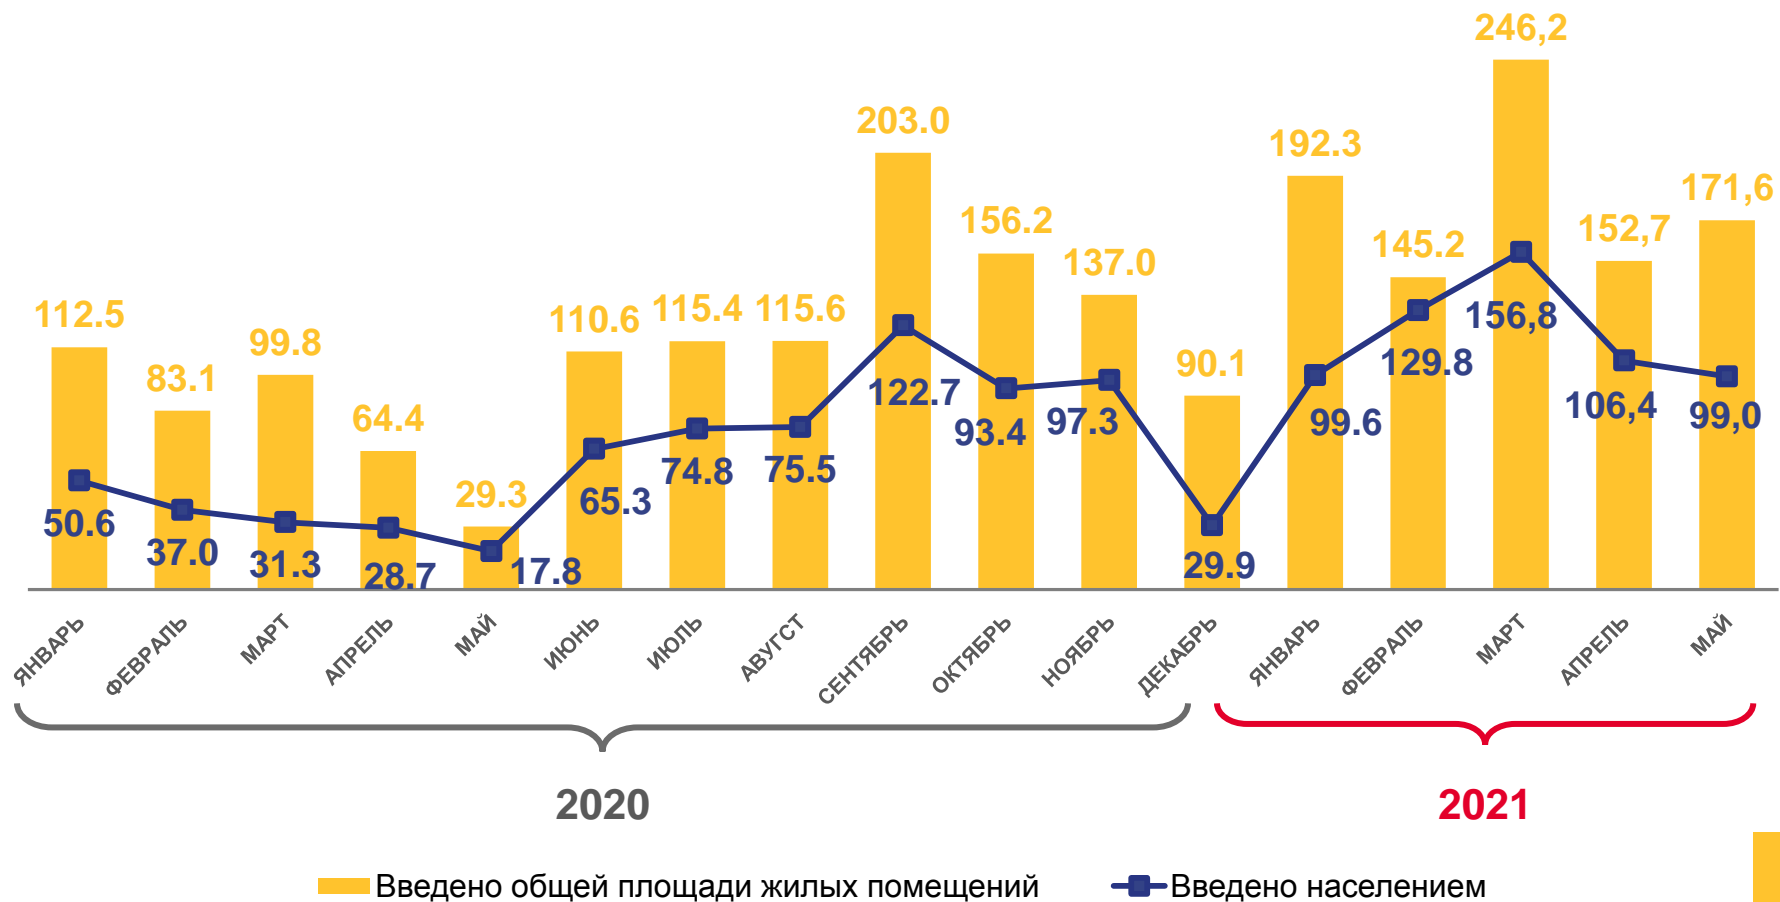

## Показатели жилищного строительства

за январь-май 2022 года

**908,1** ТЫС. КВ. М

Введено жилья

**233,4%**

к январю-маю 2021 года